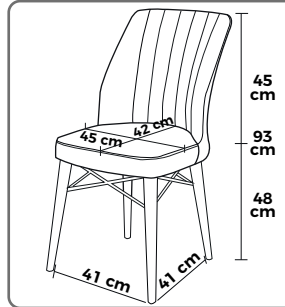

VERA SERİSİ SANDALYE / CHAIR

İSTİNYE KUMAŞ
İSTINYE FABRIC

METAL İSKELET
METAL FRAME

4İLÜK GÜRGEN AYAK
4 HORNBEAN WOOD LEG

PİNOTEKSLİ AHŞAP AYAK
PINOTEX WOOD LEG

CAPPUCINO
CAPPUCCINO

GRİ
GREY

KAHVERENGİ
BROWN

KREM
CREAM

LACİVET
NAVY BLUE

SİYAH
BLACK

1 ADET MASA
/ 1 TABLE

6 ADET SANDALYE
/ 6 CHAIR

MASA TAKIMI
/ TABLE SET

0,18 m³

0,32 m³

0,5 m³

31,3 kg

33,6 kg

64,9 kg