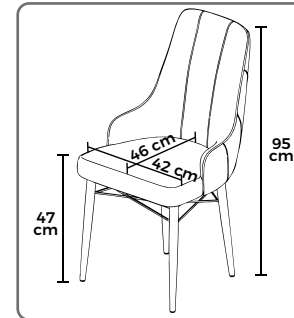

NETA SERİSİ SANDALYE / CHAIR

BABYFACE KUMAŞ
BABYFACE FABRIC

METAL İSKELET
METAL FRAME

LAKE BOYALI AYAK
LACQUE PAINTED LEG

AHŞAP AYAK
WOOD LEG

ANTRASİT
ANTHRACITE

CAPPUCINO
CAPPUCINO

GRİ
GREY

KREM
CREAM

SİYAH
BLACK

1 ADET MASA / 1 TABLE	6 ADET SANDALYE / 6 CHAIR	MASA TAKIMI / TABLE SET
0,18 m³	0,51 m³	0,69 m³
31,3 kg	33 kg	64,3 kg