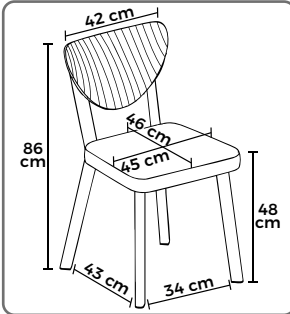

ARFE SERİSİ SANDALYE / CHAIR

BABYFACE KUMAŞ
BABYFACE FABRIC

METAL İSKELET
METAL FRAME

BEYAZ / SİYAH
AĖŞAP GÖRÜNÜM
WHITE/BLACK/WOODEN LOOK

METAL AYAK
METAL LEG