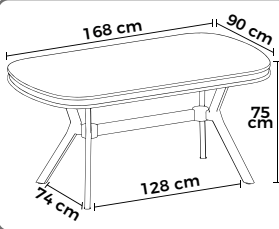

EPAL MASA TAKIMI / TABLE SETS

LAK PANEL
LACQUER PANEL

90 x 168 CM

SABİT MASA
FIXED TABLE

18 MİKRON LAK KAPLAMA
18 MICRON LACK COATING

METAL AYAK
METAL LEG