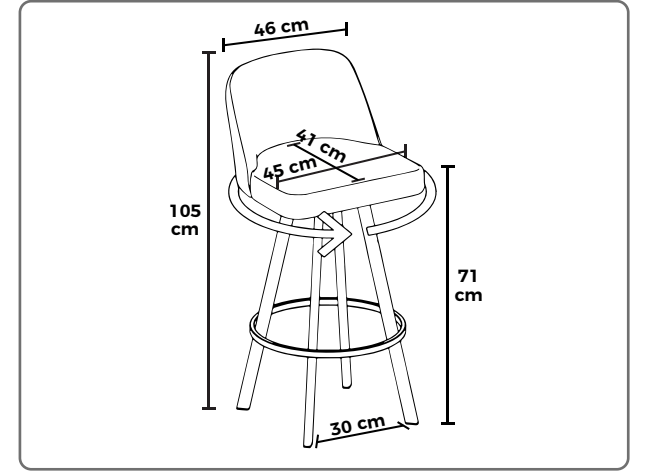

ATEX DÖNER BAR SANDALYESİ / SWIVEL BAR CHAIR

DÖNER SANDALYE
SWIVEL CHAIR

BABYFACE KUMAŞ
BABYFACE FABRIC

METAL İSKELET
METAL FRAME

STATİK BOYALI AYAK
STATIC PAINTED LEG

METAL AYAK
METAL LEG

ANTRASİT
ANTHRACITE

CAPPUCINO
CAPPUCCINO

GRİ
GREY

KREM
CREAM

MÜRDÜM
PLUM

SİYAH
BLACK

1 ADET SANDALYE
/ 1 CHAIR

0,45 m³

7,9 kg