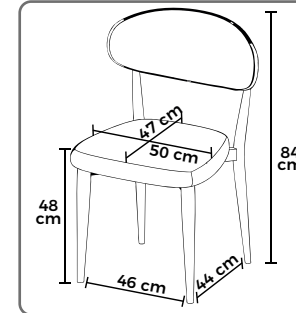

ONEX SERİSİ SANDALYE / CHAIR

BABYFACE KUMAŞ
BABYFACE FABRIC

GÜRGEN PAPEL İSKELET
HORGEN PAPEL FRAME

LAKE BOYALI AYAK
LACQUE PAINTED LEG

AĞAÇ AYAK
WOOD LEG

ANTRASİT
ANTHRACITE

CAPPUCCINO
CAPPUCCINO

GRİ
GREY

KREM
CREAM

SİYAH
BLACK

1 ADET MASA / 1 TABLE	6 ADET SANDALYE / 6 CHAIR	MASA TAKIMI / TABLE SET
0,17 m³	1,26 m³	1,43 m³
31,3 kg	43,2 kg	74,5 kg