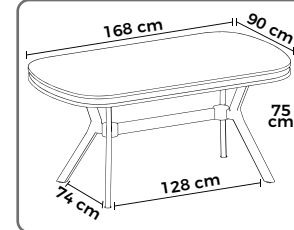

SABİT MASA
FIXED TABLE

18 MİKRON LAK KAPLAMA
18 MICRON LACK COATING

METAL AYAK
METAL LEG

ANTRASİT İRONİ
ANTHRACITE IRONY

BEYAZ MERMER
WHITE MARBLE

HAZAR
CASPIAN

RAMPLA GRİ
GRAY WITH RAMP

SONATA
SONATA