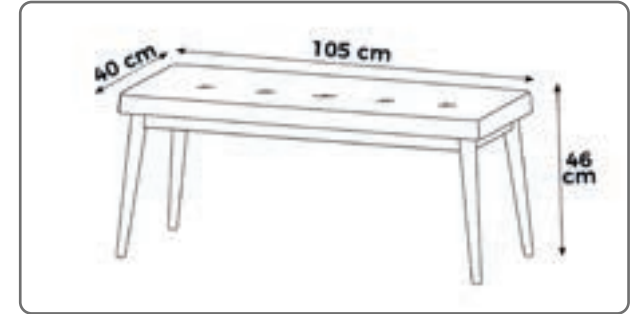

ARWEN BENCH / BENCH

BABYFACE KUMAŞ
BABYFACE FABRIC

LAKE BOYALI AĖSAP AYAK
LACQUE PAINTED WOOD LEG

ANTRASİT
ANTHRACITE

CAPPUCINO
CAPPUCCINO

GRİ
GREY

KAHVERENĐİ
BROWN

KREM
CREAM

LACİVERT
NAVY BLUE

MÜRDÜM
PLUM

PEMBE
PINK

SU YEŞİLİ
WATER GREEN

SİYAH
BLACK