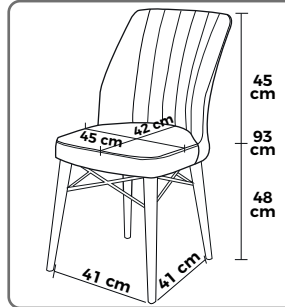

KONT SERİSİ SANDALYE / CHAIR

İSTİNYE KUMAŞ
İSTINYE FABRIC

METAL İSKELET
METAL FRAME

LAKE BOYALI AYAK
LACQUE PAINTED LEG

AHŞAP AYAK
WOOD LEG

CAPPUCCINO
CAPPUCCINO

GRİ
GREY

KAHVERENGİ
BROWN

KREM
CREAM

LACİVET
NAVY BLUE

SİYAH
BLACK

1 ADET MASA
/ 1 TABLE

6 ADET SANDALYE
/ 6 CHAIR

MASA TAKIMI
/ TABLE SET

0,18 m³

0,32 m³

0,5 m³

31,3 kg

35,16 kg

66,46 kg