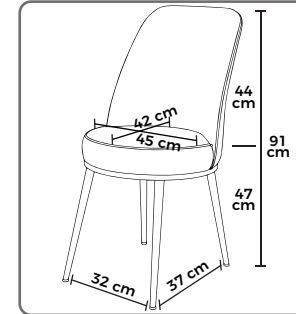

PEFA SERİSİ SANDALYE / CHAIR

BABYFACE KUMAŞ
BABYFACE FABRIC

METAL İSKELET
METAL FRAME

18 MİKRON LAK KAPLAMA
18 MICRON LACK COATING

METAL AYAK
METAL LEG

ANTRASİT
ANTHRACITE

CAPPUCINO
CAPPUCCINO

GRİ
GREY

KREM
CREAM

SİYAH
BLACK

1 ADET MASA / 1 TABLE	4 ADET SANDALYE / 4 CHAIR	MASA TAKIMI / TABLE SET
0,16 m³	0,4 m³	0,56 m³
26,5 kg	13,6 kg	40,1 kg