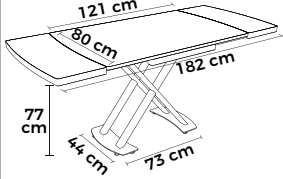

0,62 m³

74,3 kg

MAXİ MASA TAKIMI / TABLE SETS

LAK PANEL
LACQUER PANEL

80 x 121 CM
OPEN 80 x 182 CM

AÇILABİLİR MASA
OPENABLE TABLE

18 MİKRON LAK KAPLAMA
18 MICRON LACK COATING

METAL AYAK
METAL LEG