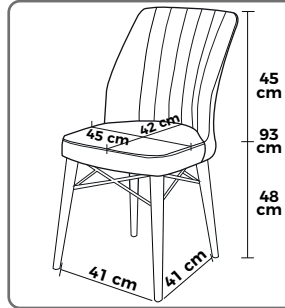

DEKO SERİSİ SANDALYE / CHAIR

İSTİNYE KUMAŞ
ISTINYE FABRIC

METAL İSKELET
METAL FRAME

4İLÜK GÜRGEN AYAK
4 HORNBEAN WOOD LEG

PİNOTEKSLİ AHSAP AYAK
PINOTEX WOOD LEG

CAPPUCCINO
CAPPUCCINO

GRİ
GREY

KAHVERENGİ
BROWN

KREM
CREAM

LACİVET
NAVY BLUE

SİYAH
BLACK

1 ADET MASA
/ 1 TABLE

6 ADET SANDALYE
/ 6 CHAIR

MASA TAKIMI
/ TABLE SET

0,18 m³

0,32 m³

0,5 m³

31,3 kg

35,16 kg

66,46 kg