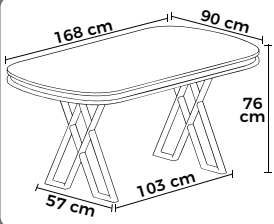

ZAE MASA TAKIMI / TABLE SETS

LAK PANEL
LACQUER PANEL

90 x 168 CM

SABİT MASA
FIXED TABLE

18 MİKRON LAK KAPLAMA
18 MICRON LACK COATING

METAL AYAK
METAL LEG