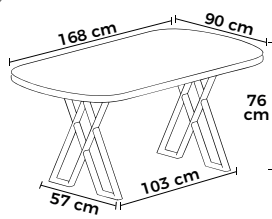

RADON MASA TAKIMI / TABLE SETS

YÜKSEK KALİTE MDF TABLA
HIGH QUALITY MDF TABLE

90 x 168 CM

SABİT MASA
FIXED TABLE

BEYAZ / SİYAH
AĖŞAP GÖRÜNÜM
WHITE/BLACK/WOODEN LOOK

METAL AYAK
METAL LEG