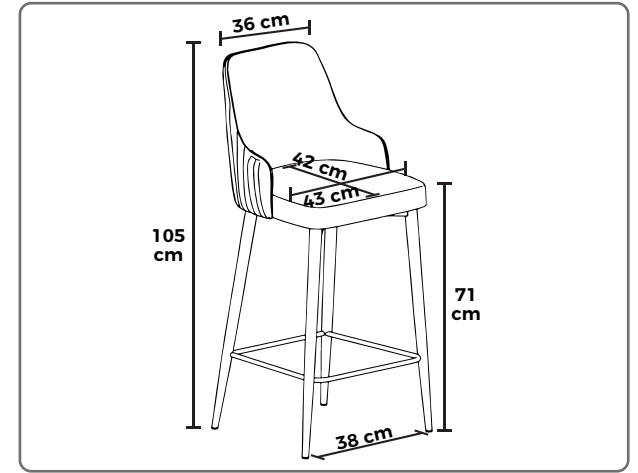

ENOX BAR SANDALYESİ / BAR CHAIR

BABYFACE KUMAŞ
BABYFACE FABRIC

METAL İSKELET
METAL FRAME

STATİK BOYALI AYAK
STATIC PAINTED LEG

METAL AYAK
METAL LEG

***Oturma yüksekliğini, 65 cm olarak da tercih edebilirsiniz.
/ You can also choose a seat height of 65 cm.

ANTRASİT
ANTHRACITE

CAPPUCINO
CAPPUCCINO

GRİ
GREY

KREM
CREAM

MÜRDÜM
PLUM

SİYAH
BLACK

1 ADET SANDALYE
/ 1 CHAIR

0,73 m³

6,3 kg