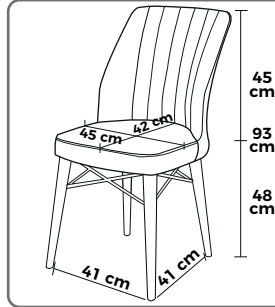

VERA SERİSİ SANDALYE / CHAIR

İSTİNYE KUMAŞ
İSTİNYE FABRIC

METAL İSKELET
METAL FRAME

4'LÜK GÜRGEN AYAK
4 HORNBEAN WOOD LEG

PİNOTEKSLİ AĖŞAP AYAK
PINOTEX WOOD LEG