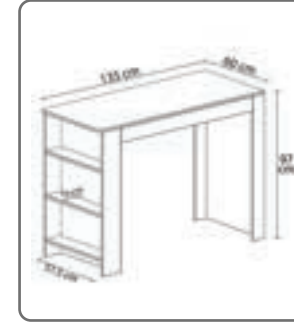

MASA TAKIMI
/ TABLE SET

0,23 m³

61,6 kg

ASFEL BAR TAKIMI / BAR SETS

SUNTALAM
CHIPBOARD

60 x 135 x 97 CM

SABİT MASA
FIXED TABLE

***Duvara monte edilmektedir.
/ It is mounted on the wall.