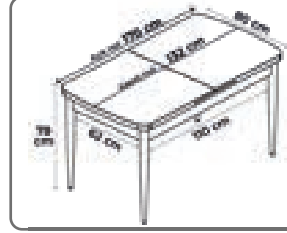

CEVİZ
WALNUT

SİYAH
BLACK

ROZ MASA TAKIMI / TABLE SETS

○ 80 x 132 CM

○ 70 X 114 CM

○ MDF / MDF

○ SUNTALAM / CHIPBOARD

AÇILABİLİR MASA
OPENABLE TABLE