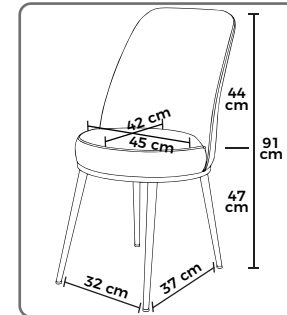

PEFA SERİSİ SANDALYE / CHAIR

BABYFACE KUMAŞ
BABYFACE FABRIC

METAL İSKELET
METAL FRAME

18 MİKRON LAK KAPLAMA
18 MICRON LACK COATING

METAL AYAK
METAL LEG

ANTRASİT
ANTHRACITE

CAPPUCINO
CAPPUCCINO

GRİ
GREY

KREM
CREAM

SİYAH
BLACK

1 ADET MASA
/ 1 TABLE

0,21 m³

32 kg

6 ADET SANDALYE
/ 6 CHAIR

0,4 m³

30,6 kg

MASA TAKIMI
/ TABLE SET

0,61 m³

62,6 kg