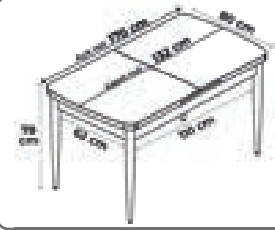

○ 80 x 132 CM

○ 70 X 114 CM

○ MDF /MDF

○ SUNTALAM /CHIPBOARD

AÇILABİLİR MASA
OPENABLE TABLE

STATİK BOYALI AYAK
STATIC PAINTED LEG

METAL AYAK
METAL LEG

ATLANTİK ÇAM
ATLANTIC PINE