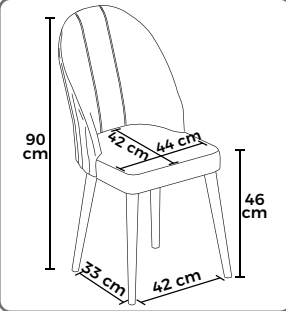

MARA SERİSİ SANDALYE / CHAIR

BABYFACE KUMAŞ
BABYFACE FABRIC

METAL İSKELET
METAL FRAME

18 MİKRON LAK KAPLAMA
18 MICRON LACK COATING

METAL AYAK
METAL LEG