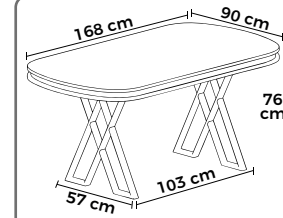

SABİT MASA
FIXED TABLE

18 MİKRON LAK KAPLAMA
18 MICRON LACK COATING

METAL AYAK
METAL LEG

ANTRASİT İRONİ
ANTHRACITE IRONY

BEYAZ MERMER
WHITE MARBLE

HAZAR
CASPIAN

RAMPLA GRİ
GRAY WITH RAMP

SONATA
SONATA