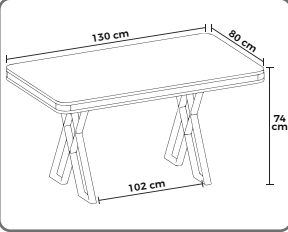

RİGEL MASA TAKIMI / TABLE SETS

LAK PANEL
LACQUER PANEL

80 x 130 CM

SABİT MASA
FIXED TABLE

18 MİKRON LAK KAPLAMA
18 MICRON LACK COATING

METAL AYAK
METAL LEG