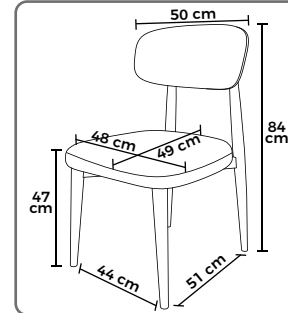

LAOS SERİSİ SANDALYE / CHAIR

BABYFACE KUMAŞ
BABYFACE FABRIC

METAL İSKELET
METAL FRAME

BEYAZ / SİYAH
AHŞAP GÖRÜNÜM
WHITE/BLACK/WOODEN LOOK

METAL AYAK
METAL LEG

ANTRASİT
ANTHRACITE

CAPPUCINO
CAPPUCINO

GİRİ
GREY

KREM
CREAM

SİYAH
BLACK

1 ADET MASA / 1 TABLE	6 ADET SANDALYE / 6 CHAIR	MASA TAKIMI / TABLE SET
0,21 m³	1,86 m³	2,07 m³
30,3 kg	40,2 kg	70,5 kg