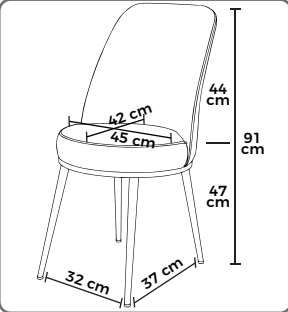

PRAH MASA TAKIMI / TABLE SETS

LAK PANEL
LACQUER PANEL

90 x 160 CM

SABİT MASA
FIXED TABLE

18 MİKRON LAK KAPLAMA
18 MICRON LACK COATING

METAL AYAK
METAL LEG

ANTRASİT İRONİ
ANTHRACITE IRONY

BEYAZ MERMER
WHITE MARBLE

HAZAR
CASPIAN

RAMPLA GRİ
GRAY WITH RAMP

SONATA
SONATA

PEFA SERİSİ SANDALYE / CHAIR

BABYFACE KUMAŞ
BABYFACE FABRIC

METAL İSKELET
METAL FRAME

18 MİKRON LAK KAPLAMA
18 MICRON LACK COATING

METAL AYAK
METAL LEG

ANTRASİT
ANTHRACITE

CAPPUCINO
CAPPUCINO

GRİ
GREY

KREM
CREAM

SİYAH
BLACK

KROM / CHROMIUM

MASA TAKIMI
/ TABLE SET

0,14 m³

33,7 kg

6 ADET SANDALYE
/ 6 CHAIR

0,4 m³

30,6 kg

1 ADET MASA
/ 1 TABLE

0,54 m³

64,3 kg