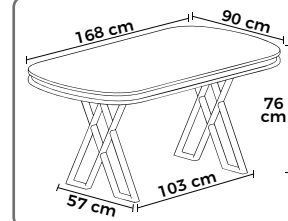

SABİT MASA
FIXED TABLE

18 MİKRON LAK KAPLAMA
18 MICRON LACK COATING

METAL AYAK
METAL LEG

ANTRASİT İRONİ
ANTHRACITE IRONY

BEYAZ MERMER
WHITE MARBLE

HAZAR
CASPIAN

RAMPLA GRİ
GRAY WITH RAMP

SONATA
SONATA