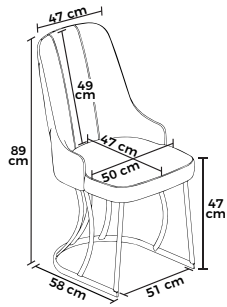

PUVA SERİSİ SANDALYE / CHAIR

BABYFACE KUMAŞ
BABYFACE FABRIC

GÜRGEN PAPEL İSKELET
HORGEN PAPEL FRAME

18 MİKRON LAK KAPLAMA
18 MICRON LACK COATING

METAL AYAK
METAL LEG