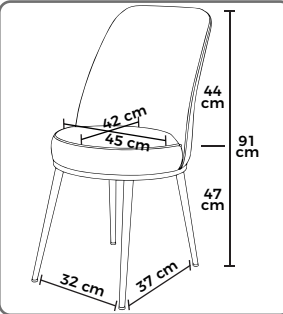

PEFA SERİSİ SANDALYE / CHAIR

BABYFACE KUMAŞ
BABYFACE FABRIC

METAL İSKELET
METAL FRAME

18 MİKRON LAK KAPLAMA
18 MICRON LACK COATING

METAL AYAK
METAL LEG