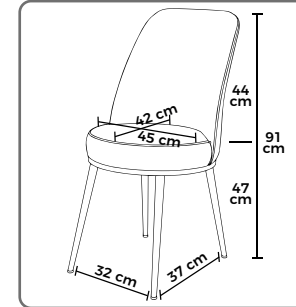

DEXA SERİSİ SANDALYE / CHAIR

JERRY KUMAŞ
JERRY FABRIC

METAL İSKELET
METAL FRAME

STATİK BOYALI AYAK
STATIC PAINTED LEG

METAL AYAK
METAL LEG

ANTRASİT
ANTHRACITE

CAPPUCINO
CAPPUCCINO

GRİ
GREY

KREM
CREAM

KAHVERENÇİ
BROWN

SİYAH
BLACK

1 ADET MASA
/ 1 TABLE

6 ADET SANDALYE
/ 6 CHAIR

MASA TAKIMI
/ TABLE SET

0,18 m³

0,4 m³

0,58 m³

23,6 kg

30,6 kg

54,2 kg