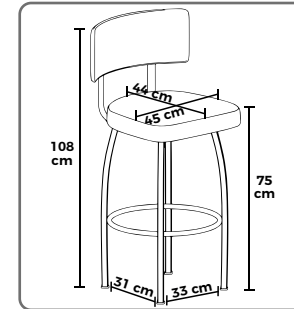

WOSA BAR SANDALYESİ / BAR CHAIR

BABYFACE KUMAŞ
BABYFACE FABRIC

METAL İSKELET
METAL FRAME

STATİK BOYALI AYAK
STATIC PAINTED LEG

METAL AYAK
METAL LEG

ANTRASİT
ANTHRACITE

CAPPUCINO
CAPPUCCINO

GRİ
GREY

KREM
CREAM

MÜRDÜM
PLUM

SİYAH
BLACK

1 ADET MASA / 1 TABLE	4 ADET SANDALYE / 4 CHAIR	MASA TAKIMI / TABLE SET
0,14 m³	1,26 m³	1,4 m³
30 kg	29,6 kg	55,2 kg