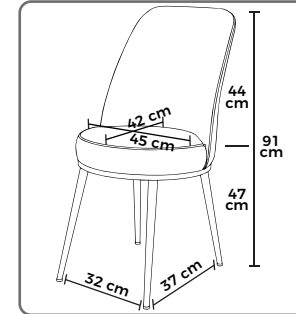

PEFA SERİSİ SANDALYE / CHAIR

BABYFACE KUMAŞ
BABYFACE FABRIC

METAL İSKELET
METAL FRAME

18 MİKRON LAK KAPLAMA
18 MICRON LACK COATING

METAL AYAK
METAL LEG

ANTRASİT
ANTHRACITE

CAPPUCINO
CAPPUCINO

GRİ
GREY

KREM
CREAM

SİYAH
BLACK

1 ADET MASA
/ 1 TABLE

0,22 m³

43,7 kg

6 ADET SANDALYE
/ 6 CHAIR

0,4 m³

30,6 kg

MASA TAKIMI
/ TABLE SET

0,62 m³

74,3 kg