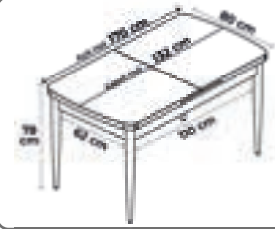

EXVE MASA TAKIMI / TABLE SETS

○ 80 x 132 CM

○ 70 X 114 CM

○ MDF /MDF

○ SUNTALAM /CHIPBOARD

AÇILABİLİR MASA
OPENABLE TABLE

STATİK BOYALI AYAK
STATIC PAINTED LEG

METAL AYAK
METAL LEG