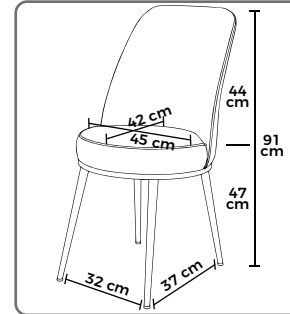

PEFA SERİSİ SANDALYE / CHAIR

BABYFACE KUMAŞ
BABYFACE FABRIC

METAL İSKELET
METAL FRAME

18 MİKRON LAK KAPLAMA
18 MICRON LACK COATING

METAL AYAK
METAL LEG

ANTRASİT
ANTHRACITE

CAPPUCINO
CAPPUCINO

GİRİ
GREY

KREM
CREAM

SİYAH
BLACK

1 ADET MASA / 1 TABLE	4 ADET SANDALYE / 4 CHAIR	MASA TAKIMI / TABLE SET
0,05 m³	0,4 m³	0,45 m³
15,9 kg	13,6 kg	29,5 kg