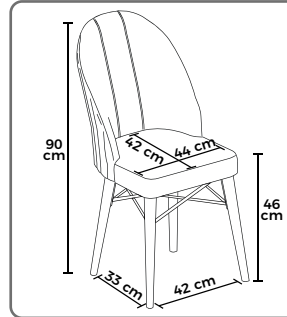

RİTİM SERİSİ SANDALYE / CHAIR

BABYFACE KUMAŞ
BABYFACE FABRIC

METAL İSKELET
METAL FRAME

LAKE BOYALI AYAK
LACQUE PAINTED LEG

AHŞAP AYAK
WOOD LEG

ANTRASİT
ANTHRACITE

CAPPUCINO
CAPPUCINO

GRİ
GREY

KREM
CREAM

SİYAH
BLACK

1 ADET MASA / 1 TABLE	6 ADET SANDALYE / 6 CHAIR	MASA TAKIMI / TABLE SET
0,18 m³	0,42 m³	0,6 m³
31,3 kg	36 kg	67,3 kg