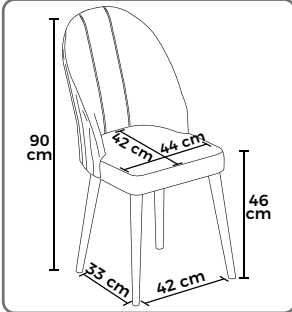

MARA SERİSİ SANDALYE / CHAIR

BABYFACE KUMAŞ
BABYFACE FABRIC

METAL İSKELET
METAL FRAME

18 MİKRON LAK KAPLAMA
18 MICRON LACK COATING

METAL AYAK
METAL LEG