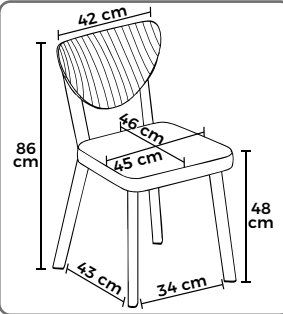

AKORT MASA TAKIMI / TABLE SETS

YÜKSEK KALİTE MDF TABLA
HIGH QUALITY MDF TABLE

90 x 160 CM

SABİT MASA
FIXED TABLE

BEYAZ / SİYAH
AĞŞAP GÖRÜNÜM
WHITE/BLACK/WOODEN LOOK

METAL AYAK
METAL LEG

ANTRASİT İRONİ
ANTHRACITE IRONY

BEYAZ MERMER
WHITE MARBLE

HAZAR
CASPIAN

RAMPLA GRİ
GRAY WITH RAMP

SONATA
SONATA

ARFE SERİSİ SANDALYE / CHAIR

BABYFACE KUMAŞ
BABYFACE FABRIC

METAL İSKELET
METAL FRAME

BEYAZ / SİYAH
AĞŞAP GÖRÜNÜM
WHITE/BLACK/WOODEN LOOK

METAL AYAK
METAL LEG

ANTRASİT
ANTHRACITE

CAPPUCINO
CAPPUCCINO

GRİ
GREY

KREM
CREAM

SİYAH
BLACK

1 ADET MASA
/ 1 TABLE

0,19 m³

27,1 kg

6 ADET SANDALYE
/ 6 CHAIR

0,29 m³

27 kg

MASA TAKIMI
/ TABLE SET

0,48 m³

54,1 kg

AYAK RENKLERİ
/ LEG COLORS

BEYAZ
WHITE

AĞŞAP KAPLAMA
WOOD COATING

SİYAH
BLACK