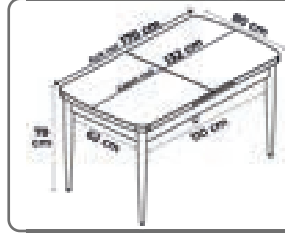

BEYAZ
WHITE

CEVİZ
WALNUT

SİYAH
BLACK

OSA MASA TAKIMI / TABLE SETS

○ 80 x 132 CM

○ 70 X 114 CM

○ MDF /MDF

○ SUNTALAM /CHIPBOARD