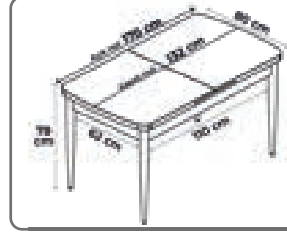

AĞŞAP KAPLAMA
WOOD COATING

SİYAH
BLACK

KROM / CHROMIUM

PALE MASA TAKIMI / TABLE SETS

○ 80 x 132 CM

○ 70 X 114 CM

○ MDF / MDF

○ SUNTALAM / CHIPBOARD