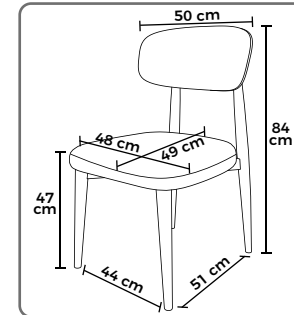

LAOS SERİSİ SANDALYE / CHAIR

BABYFACE KUMAŞ
BABYFACE FABRIC

METAL İSKELET
METAL FRAME

BEYAZ / SİYAH
AHŞAP GÖRÜNÜM
WHITE/BLACK/WOODEN LOOK

METAL AYAK
METAL LEG

ANTRASİT
ANTHRACITE

CAPPUCINO
CAPPUCINO

GİRİ
GREY

KREM
CREAM

SİYAH
BLACK

1 ADET MASA / 1 TABLE	6 ADET SANDALYE / 6 CHAIR	MASA TAKIMI / TABLE SET
0,19 m³	1,86 m³	2,05 m³
27,1 kg	40,2 kg	67,3 kg