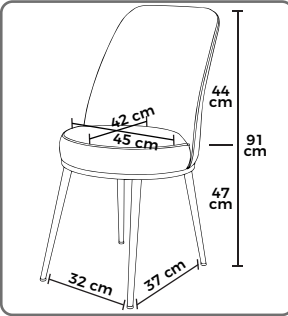

PEFA SERİSİ SANDALYE / CHAIR

BABYFACE KUMAŞ
BABYFACE FABRIC

METAL İSKELET
METAL FRAME

18 MİKRON LAK KAPLAMA
18 MICRON LACK COATING

METAL AYAK
METAL LEG