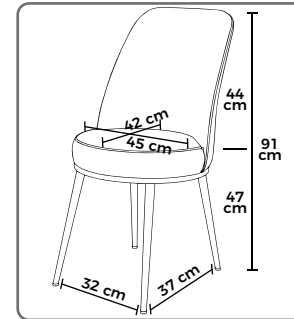

PEFA SERİSİ SANDALYE / CHAIR

BABYFACE KUMAŞ
BABYFACE FABRIC

METAL İSKELET
METAL FRAME

18 MİKRON LAK KAPLAMA
18 MICRON LACK COATING

METAL AYAK
METAL LEG

ANTRASİT
ANTHRACITE

CAPPUCINO
CAPPUCCINO

GRİ
GREY

KREM
CREAM

SİYAH
BLACK

1 ADET MASA / 1 TABLE	6 ADET SANDALYE / 6 CHAIR	MASA TAKIMI / TABLE SET
0,18 m³	0,4 m³	0,58 m³
31,3 kg	30,6 kg	61,9 kg