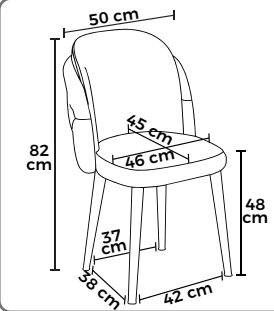

AXLE SERİSİ SANDALYE / CHAIR

BABYFACE KUMAŞ
BABYFACE FABRIC

GÜRGEN ÇİFT PAPEL İSKELET
HORGEN DOUBLE PAPEL FRAME

18 MİKRON LAK KAPLAMA
18 MICRON LACK COATING

METAL AYAK
METAL LEG