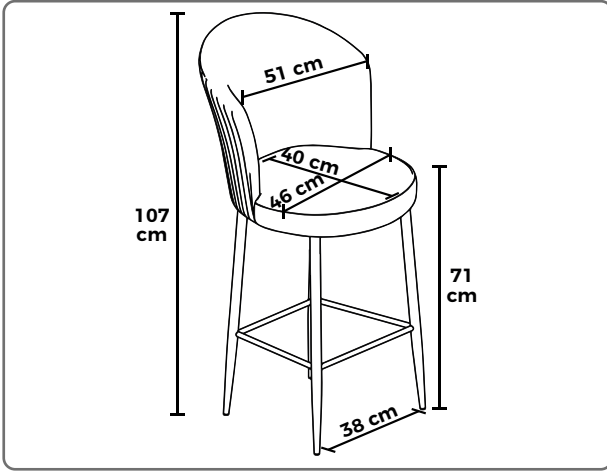

FORA BAR SANDALYESİ / BAR CHAIR

BABYFACE KUMAŞ
BABYFACE FABRIC

METAL İSKELET
METAL FRAME

STATİK BOYALI AYAK
STATIC PAINTED LEG

METAL AYAK
METAL LEG

***Oturma yüksekliğini, 65 cm olarak da tercih edebilirsiniz.
/ You can also choose a seat height of 65 cm.

ANTRASİT
ANTHRACITE

CAPPUCINO
CAPPUCCINO

GRİ
GREY

KREM
CREAM

MÜRDÜM
PLUM

SİYAH
BLACK

1 ADET SANDALYE
/ 1 CHAIR

0,73 m³

6,3 kg