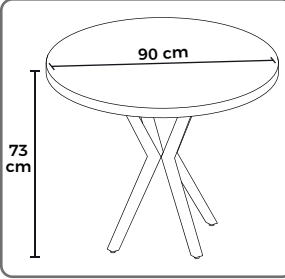

AGNES MASA TAKIMI / TABLE SETS

☐ SUNTALAM / CHIPBOARD

☐ MDF / MDF

90 x 90 CM

SABİT MASA
FIXED TABLE

STATİK BOYALI AYAK
STATIC PAINTED LEG

METAL AYAK
METAL LEG