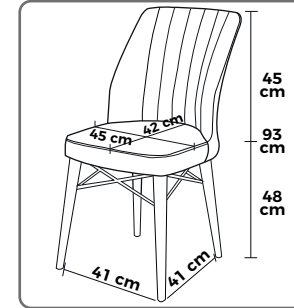

DEKO SERİSİ SANDALYE / CHAIR

İSTİNYE KUMAŞ
İSTİNYE FABRIC

METAL İSKELET
METAL FRAME

4'LÜK GÜRGEN AYAK
4 HORNBEAN WOOD LEG

PİNOTEKSLİ AHŞAP AYAK
PINOTEX WOOD LEG

CAPPUCCINO
CAPPUCCINO

GRİ
GREY

KAHVERENGİ
BROWN

KREM
CREAM

LACİVET
NAVY BLUE

SİYAH
BLACK

1 ADET MASA
/ 1 TABLE

4 ADET SANDALYE
/ 4 CHAIR

MASA TAKIMI
/ TABLE SET

0,05 m³

0,32 m³

0,37 m³

17,9 kg

16,64 kg

34,54 kg