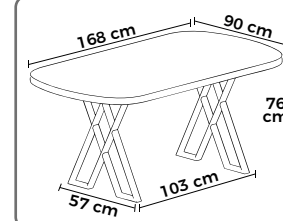

SABİT MASA
FIXED TABLE

BEYAZ / SİYAH
AHŞAP GÖRÜNÜM
WHITE/BLACK/WOODEN LOOK

METAL AYAK
METAL LEG

BEYAZ
WHITE

ATLANTİK ÇAM
ATLANTIC PINE

TRAVERTEN
TRAVERTINE

SİYAH MERMER
BLACK MARBLE