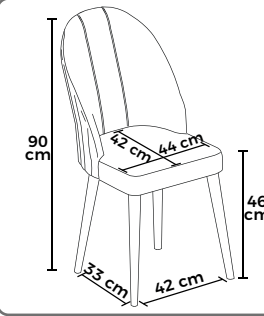

MARA SERİSİ SANDALYE / CHAIR

BABYFACE KUMAŞ
BABYFACE FABRIC

METAL İSKELET
METAL FRAME

18 MİKRON LAK KAPLAMA
18 MICRON LACK COATING

METAL AYAK
METAL LEG