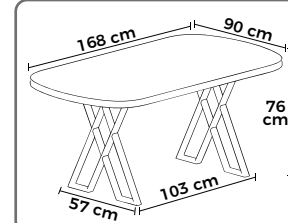

SABİT MASA
FIXED TABLE

BEYAZ / SİYAH
AHŞAP GÖRÜNÜM
WHITE/BLACK/WOODEN LOOK

METAL AYAK
METAL LEG

BEYAZ
WHITE

ATLANTİK ÇAM
ATLANTIC PINE

TRAVERTEN
TRAVERTINE

SİYAH MERMER
BLACK MARBLE