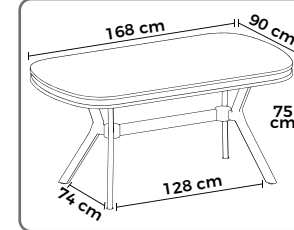

SABİT MASA
FIXED TABLE

18 MİKRON LAK KAPLAMA
18 MICRON LACK COATING

METAL AYAK
METAL LEG

ANTRASİT İRONİ
ANTHRACITE IRONY

BEYAZ MERMER
WHITE MARBLE

HAZAR
CASPIAN

RAMPLA GRİ
GRAY WITH RAMP

SONATA
SONATA