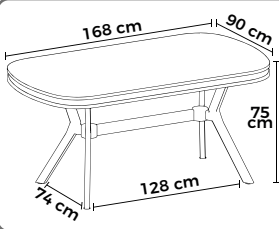

OLYA MASA TAKIMI / TABLE SETS

LAK PANEL
LACQUER PANEL

90 x 168 CM

SABİT MASA
FIXED TABLE

18 MİKRON LAK KAPLAMA
18 MICRON LACK COATING

METAL AYAK
METAL LEG

ANTRASİT İRONİ
ANTHRACITE IRONY

BEYAZ MERMER
WHITE MARBLE