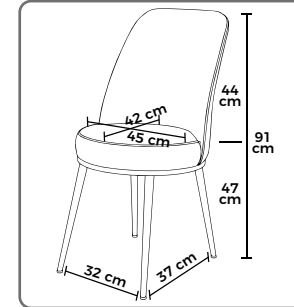

DEXA SERİSİ SANDALYE / CHAIR

JERRY KUMAŞ
JERRY FABRIC

METAL İSKELET
METAL FRAME

STATİK BOYALI AYAK
STATIC PAINTED LEG

METAL AYAK
METAL LEG

ANTRASİT
ANTHRACITE

CAPPUCINO
CAPPUCINO

GİRİ
GREY

KREM
CREAM

KAHVERENGİ
BROWN

SİYAH
BLACK

1 ADET MASA
/ 1 TABLE

0,05 m³

15,9 kg

4 ADET SANDALYE
/ 4 CHAIR

0,4 m³

13,6 kg

MASA TAKIMI
/ TABLE SET

0,45 m³

31,5 kg