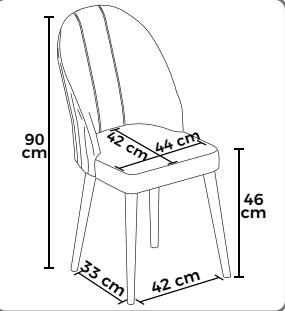

MARA SERİSİ SANDALYE / CHAIR

BABYFACE KUMAŞ
BABYFACE FABRIC

METAL İSKELET
METAL FRAME

18 MİKRON LAK KAPLAMA
18 MICRON LACK COATING

METAL AYAK
METAL LEG