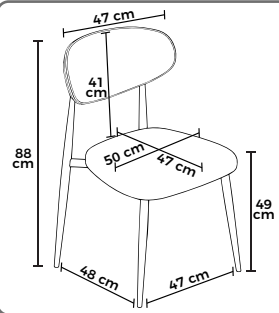

VİNA SERİSİ SANDALYE / CHAIR

BABYFACE KUMAŞ
BABYFACE FABRIC

METAL İSKELET
METAL FRAME

18 MİKRON LAK KAPLAMA
18 MICRON LACK COATING

METAL AYAK
METAL LEG