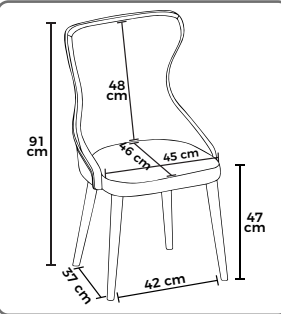

ALPA SERİSİ SANDALYE / CHAIR

BABYFACE KUMAŞ
BABYFACE FABRIC

GÜRGEN PAPEL İSKELET
HORGEN PAPEL FRAME

18 MİKRON LAK KAPLAMA
18 MICRON LACK COATING

METAL AYAK
METAL LEG