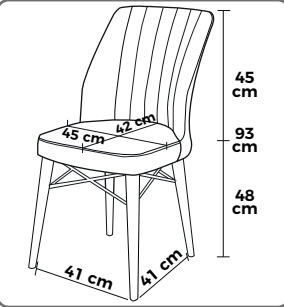

DEKO SERİSİ SANDALYE / CHAIR

İSTİNYE KUMAŞ
ISTINYE FABRIC

METAL İSKELET
METAL FRAME

4'LÜK GÜRGEN AYAK
4 HORNBEAN WOOD LEG

PİNOTEKSLİ AHŞAP AYAK
PINOTEX WOOD LEG