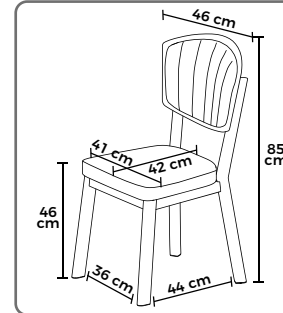

NAPE SERİSİ SANDALYE / CHAIR

BABYFACE KUMAŞ
BABYFACE FABRIC

METAL İSKELET
METAL FRAME

BEYAZ / SİYAH
AHŞAP GÖRÜNÜM
WHITE/BLACK/WOODEN LOOK

METAL AYAK
METAL LEG

ANTRASİT
ANTHRACITE

CAPPUCINO
CAPPUCINO

GİRİ
GREY

KREM
CREAM

SİYAH
BLACK

1 ADET MASA / 1 TABLE	6 ADET SANDALYE / 6 CHAIR	MASA TAKIMI / TABLE SET
0,21 m³	1,86 m³	2,07 m³
30,3 kg	45 kg	75,3 kg