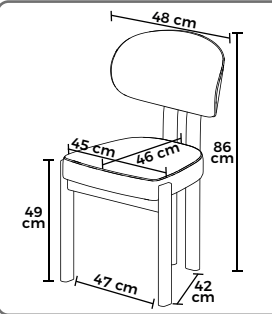

DORE SERİSİ SANDALYE / CHAIR

BABYFACE KUMAŞ
BABYFACE FABRIC

METAL İSKELET
METAL FRAME

BEYAZ / SİYAH
AĖŞAP GÖRÜNÜM
WHITE/BLACK/WOODEN LOOK

METAL AYAK
METAL LEG