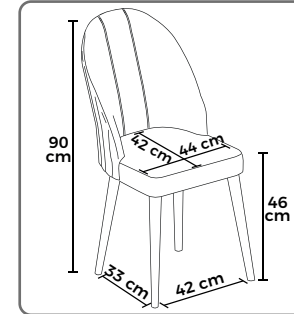

MARA SERİSİ SANDALYE / CHAIR

BABYFACE KUMAŞ
BABYFACE FABRIC

METAL İSKELET
METAL FRAME

18 MİKRON LAK KAPLAMA
18 MICRON LACK COATING

METAL AYAK
METAL LEG

ANTRASİT
ANTHRACITE

CAPPUCINO
CAPPUCINO

GRİ
GREY

KREM
CREAM

SİYAH
BLACK

1 ADET MASA
/ 1 TABLE

0,18 m³

33,2 kg

6 ADET SANDALYE
/ 6 CHAIR

0,53 m³

37,8 kg

MASA TAKIMI
/ TABLE SET

0,71 m³

71 kg