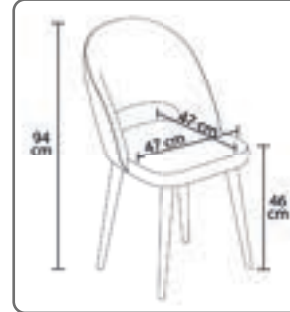

PANE SERİSİ SANDALYE / CHAIR

BABYFACE KUMAŞ
BABYFACE FABRIC

GÜRGEN PAPEL İSKELET
HORGEN PAPEL FRAME

18 MİKRON LAK KAPLAMA
18 MICRON LACK COATING

METAL AYAK
METAL LEG

ANTRASİT
ANTHRACITE

CAPPUCINO
CAPPUCINO

GRİ
GREY

KREM
CREAM

SİYAH
BLACK

1 ADET MASA / 1 TABLE	6 ADET SANDALYE / 6 CHAIR	MASA TAKIMI / TABLE SET
0,22 m³	0,62 m³	0,84 m³
43,7 kg	47,4 kg	91,1 kg