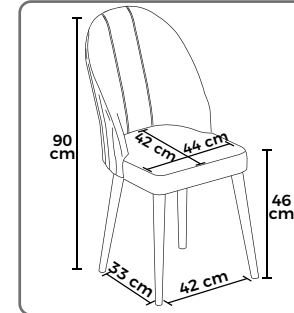

MARA SERİSİ SANDALYE / CHAIR

BABYFACE KUMAŞ
BABYFACE FABRIC

METAL İSKELET
METAL FRAME

18 MİKRON LAK KAPLAMA
18 MICRON LACK COATING

METAL AYAK
METAL LEG

ANTRASİT
ANTHRACITE

CAPPUCINO
CAPPUCINO

GRİ
GREY

KREM
CREAM

SİYAH
BLACK

1 ADET MASA / 1 TABLE	6 ADET SANDALYE / 6 CHAIR	MASA TAKIMI / TABLE SET
0,17 m³	0,53 m³	0,7 m³
31,3 kg	37,8 kg	69,1 kg