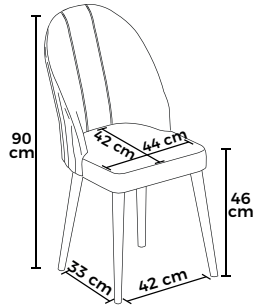

MARA SERİSİ SANDALYE / CHAIR

BABYFACE KUMAŞ
BABYFACE FABRIC

GÜRGEN PAPEL İSKELET
HORGEN PAPEL FRAME

18 MİKRON LAK KAPLAMA
18 MICRON LACK COATING

METAL AYAK
METAL LEG