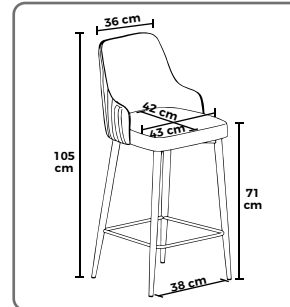

ENOX BAR SANDALYESİ / BAR CHAIR

BABYFACE KUMAŞ
BABYFACE FABRIC

METAL İSKELET
METAL FRAME

STATİK BOYALI AYAK
STATIC PAINTED LEG

METAL AYAK
METAL LEG

ANTRASİT
ANTHRACITE

CAPPUCINO
CAPPUCCINO

GRİ
GREY

KREM
CREAM

MÜRDÜM
PLUM

SİYAH
BLACK

1 ADET MASA / 1 TABLE	4 ADET SANDALYE / 4 CHAIR	MASA TAKIMI / TABLE SET
0,14 m³	1,46 m³	1,6 m³
30 kg	25,2 kg	55,2 kg