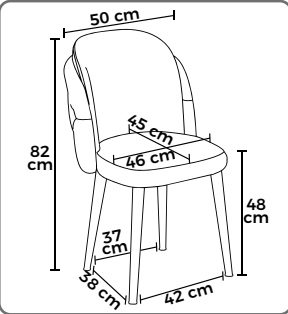

AXLE SERİSİ SANDALYE / CHAIR

BABYFACE KUMAŞ
BABYFACE FABRIC

GÜRGEN ÇİFT PAPEL İSKELET
HORGEN DOUBLE PAPEL FRAME

18 MİKRON LAK KAPLAMA
18 MICRON LACK COATING

METAL AYAK
METAL LEG