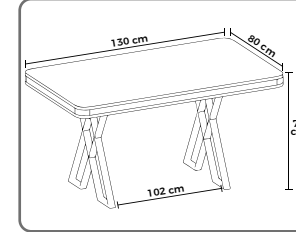

SABİT MASA
FIXED TABLE

18 MİKRON LAK KAPLAMA
18 MICRON LACK COATING

METAL AYAK
METAL LEG

ANTRASİT İRONİ
ANTHRACITE IRONY

BEYAZ MERMER
WHITE MARBLE

HAZAR
CASPIAN

RAMPLA GRİ
GRAY WITH RAMP

SONATA
SONATA