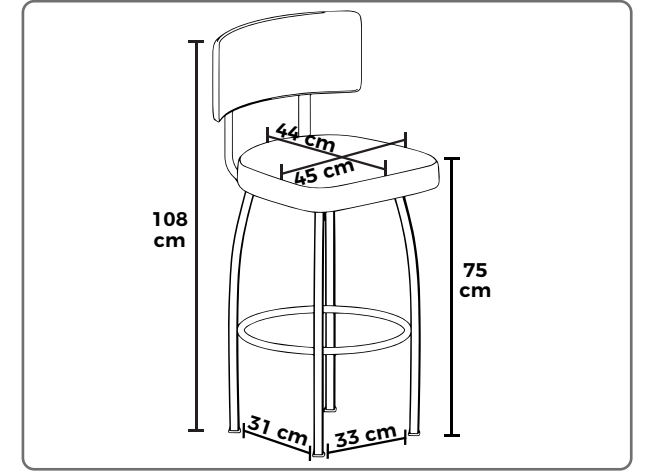

WOSA BAR SANDALYESİ / BAR CHAIR

BABYFACE KUMAŞ
BABYFACE FABRIC

SIRT METAL İSKELET
BACK METAL FRAME

OTURMA ALANI METAL İSKELET
SITTING AREA METAL FRAME

STATİK BOYALI AYAK
STATIC PAINTED LEG

METAL AYAK
METAL LEG

ANTRASİT
ANTHRACITE

CAPPUCINO
CAPPUCCINO

GRİ
GREY

KREM
CREAM

MÜRDÜM
PLUM

SIYAH
BLACK

1 ADET SANDALYE
/ 1 CHAIR

0,42 m³

7,4 kg