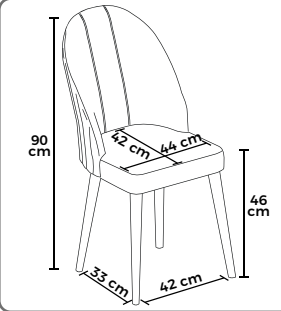

MARA SERİSİ SANDALYE / CHAIR

BABYFACE KUMAŞ
BABYFACE FABRIC

METAL İSKELET
METAL FRAME

18 MİKRON LAK KAPLAMA
18 MICRON LACK COATING

METAL AYAK
METAL LEG