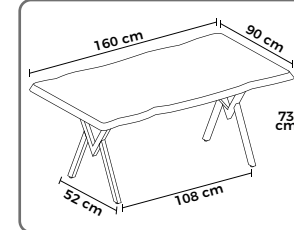

SABİT MASA
FIXED TABLE

BEYAZ / SİYAH
AHŞAP GÖRÜNÜM
WHITE/BLACK/WOODEN LOOK

METAL AYAK
METAL LEG

ATLANTİK ÇAM
ATLANTIC PINE

TRAVERTEN
TRAVERTINE

SİYAH MERMER
BLACK MARBLE