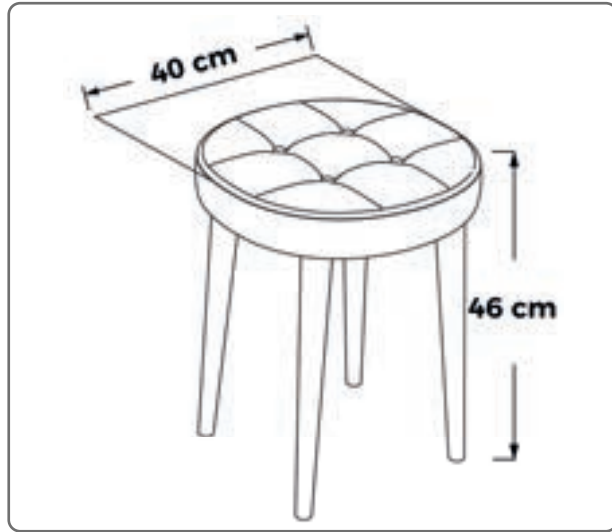

POLİ SERİSİ PUF / SERIES PUFF

BABYFACE KUMAŞ
BABYFACE FABRIC

LAKE BOYALI AYAK
LACQUE PAINTED LEG

AHŞAP AYAK
WOOD LEG