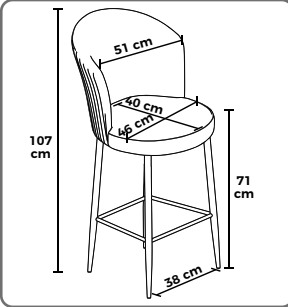

BARİN BAR TAKIMI / BAR SETS

SUNTALAM
CHIPBOARD

60 x 135 x 97 CM

SABİT MASA
FIXED TABLE

***Duvara monte edilmektedir.
/It is mounted on the wall.

BAROK
BAROQUE

BEYAZ
WHITE

SİYAH MERMER
BLACK MARBLE

FORA BAR SANDALYESİ / BAR CHAIR

BABYFACE KUMAŞ
BABYFACE FABRIC

METAL İSKELET
METAL FRAME

STATİK BOYALI AYAK
STATIC PAINTED LEG

METAL AYAK
METAL LEG

ANTRASİT
ANTHRACITE

CAPPUCCINO
CAPPUCCINO

GRİ
GREY

KREM
CREAM

MÜRDÜM
PLUM

SİYAH
BLACK

1 ADET MASA / 1 TABLE	4 ADET SANDALYE / 4 CHAIR	MASA TAKIMI / TABLE SET
0,14 m³	1,46 m³	1,6 m³
30 kg	25,2 kg	55,2 kg